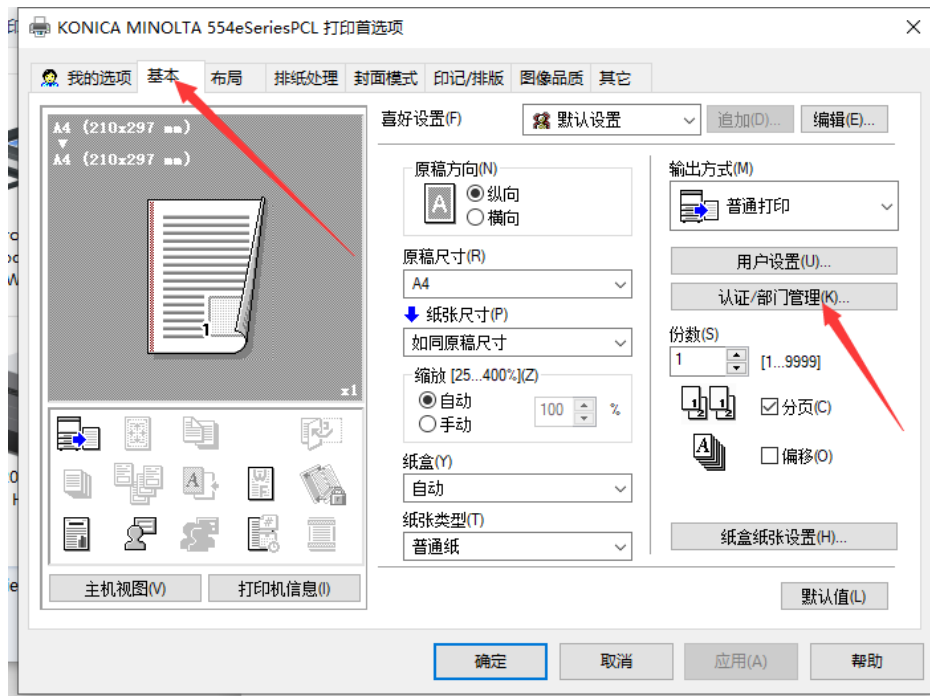

控制面板\硬件和声音\设备和打印机

← → ▾ ▸ 控制面板 > 硬件和声音 > 设备和打印机 >

文件(F) 编辑(E) 查看(V) 工具(T)

添加设备 添加打印机 查看现在正在打印什么 打印服务器属性 删除设备

打印机 (4)

设备 (6)

..