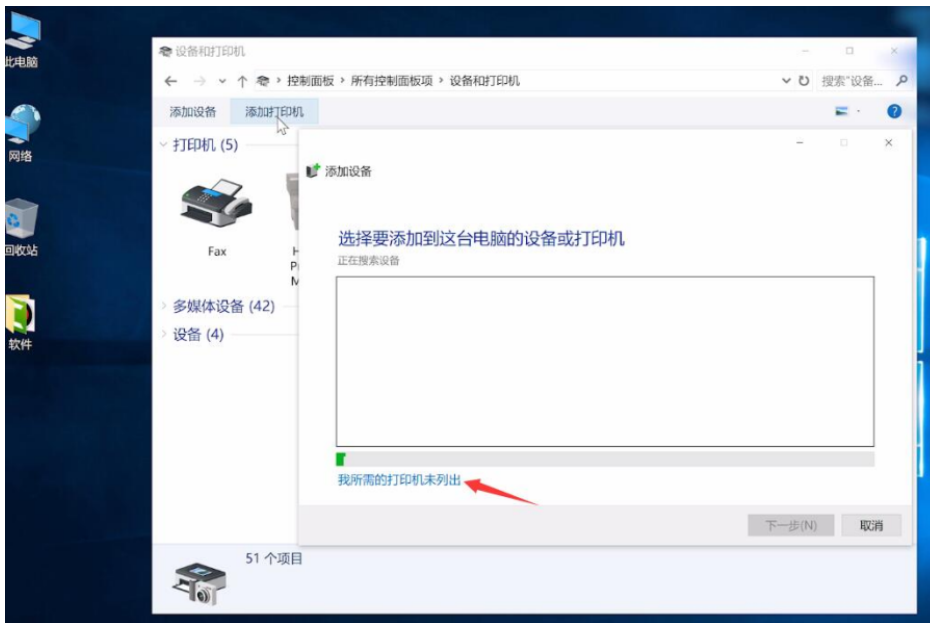

1IP

2

3

'''

''

Standard TCP/IP Port

"...IP

""

控制面板\硬件和声音\设备和打印机

← → ▾ ▸ 控制面板 > 硬件和声音 > 设备和打印机 >

文件(F) 编辑(E) 查看(V) 工具(T)

添加设备 添加打印机 查看现在正在打印什么 打印服务器属性 删除设备

打印机 (4)

设备 (6)

..