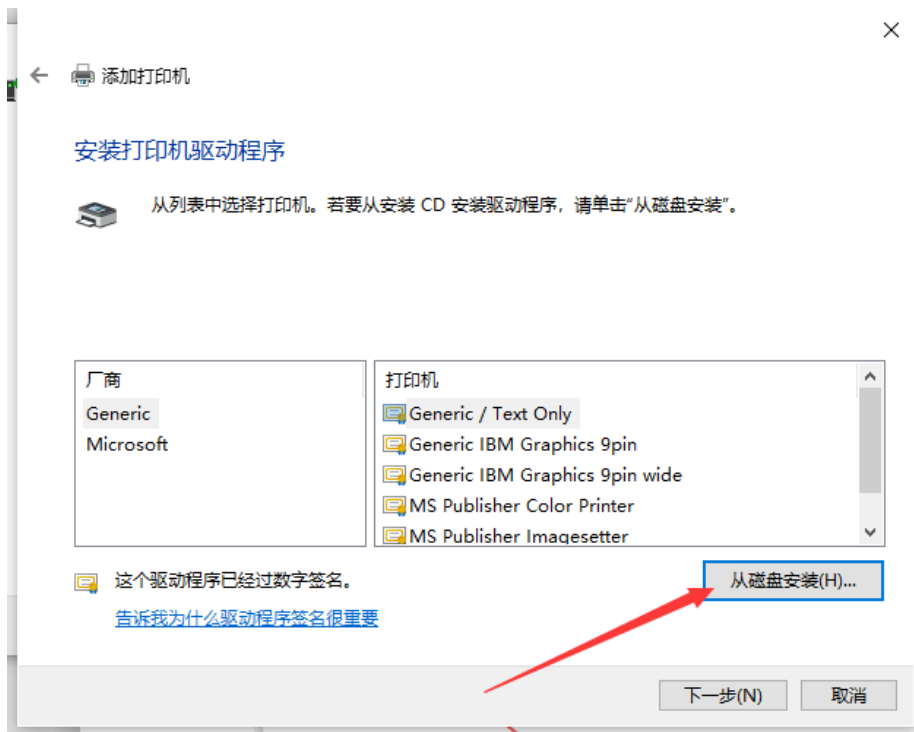

控制面板\硬件和声音\设备和打印机

← → ▾ ▸ 控制面板 > 硬件和声音 > 设备和打印机 >

文件(F) 编辑(E) 查看(V) 工具(T)

添加设备 添加打印机 查看现在正在打印什么 打印服务器属性 删除设备

打印机 (4)

设备 (6)

..