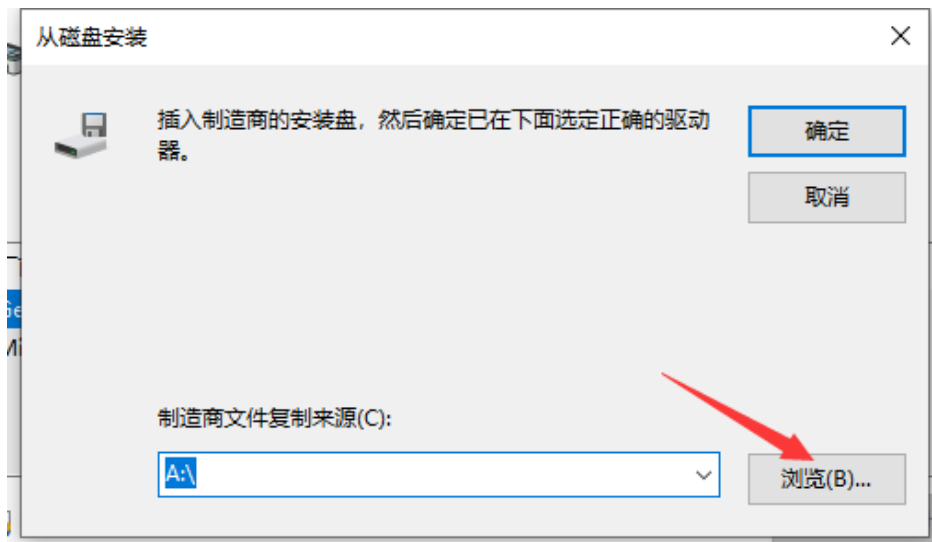

控制面板\硬件和声音\设备和打印机

← → ▾ ▸ 控制面板 > 硬件和声音 > 设备和打印机 >

文件(F) 编辑(E) 查看(V) 工具(T)

添加设备 添加打印机 查看现在正在打印什么 打印服务器属性 删除设备

打印机 (4)

设备 (6)

..