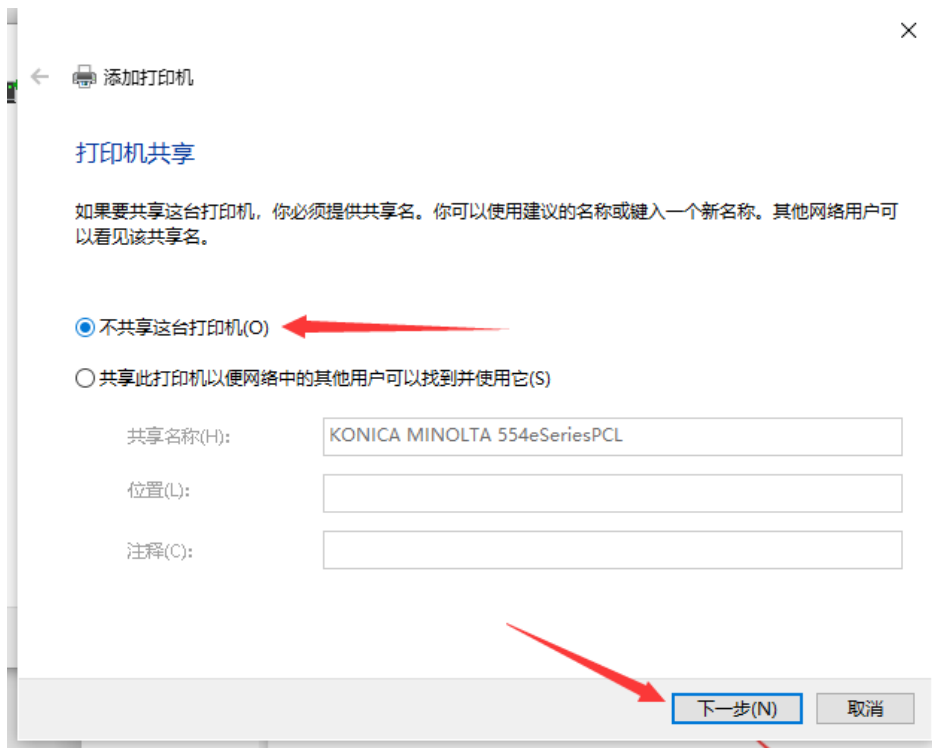

控制面板\硬件和声音\设备和打印机

← → ▾ ▸ 控制面板 > 硬件和声音 > 设备和打印机 >

文件(F) 编辑(E) 查看(V) 工具(T)

添加设备 添加打印机 查看现在正在打印什么 打印服务器属性 删除设备

打印机 (4)

设备 (6)

..