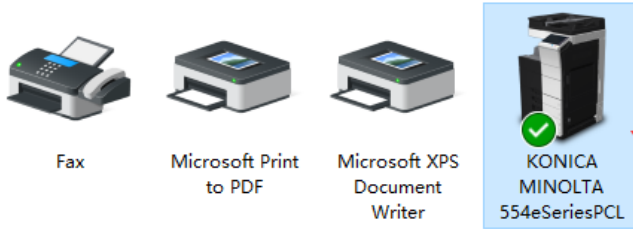

1IP

2

3

'''

''

Standard TCP/IP Port

"...IP

""

控制面板\硬件和声音\设备和打印机

← → ▾ ▸ 控制面板 > 硬件和声音 > 设备和打印机 >

文件(F) 编辑(E) 查看(V) 工具(T)

添加设备 添加打印机 查看现在正在打印什么 打印服务器属性 删除设备

打印机 (4)

设备 (6)

..