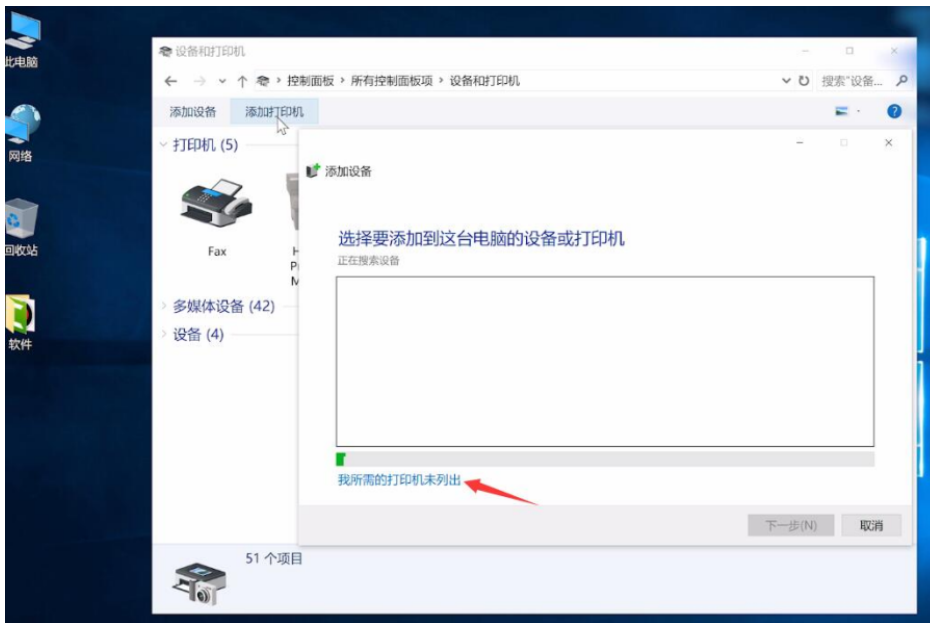

11P

2

3

'''

''

Standard TCP/IP Port

"...IP

""

控制面板\硬件和声音\设备和打印机

← → ▾ ▸ 控制面板 > 硬件和声音 > 设备和打印机 >

文件(F) 编辑(E) 查看(V) 工具(T)

添加设备 添加打印机 查看现在正在打印什么 打印服务器属性 删除设备

打印机 (4)

设备 (6)