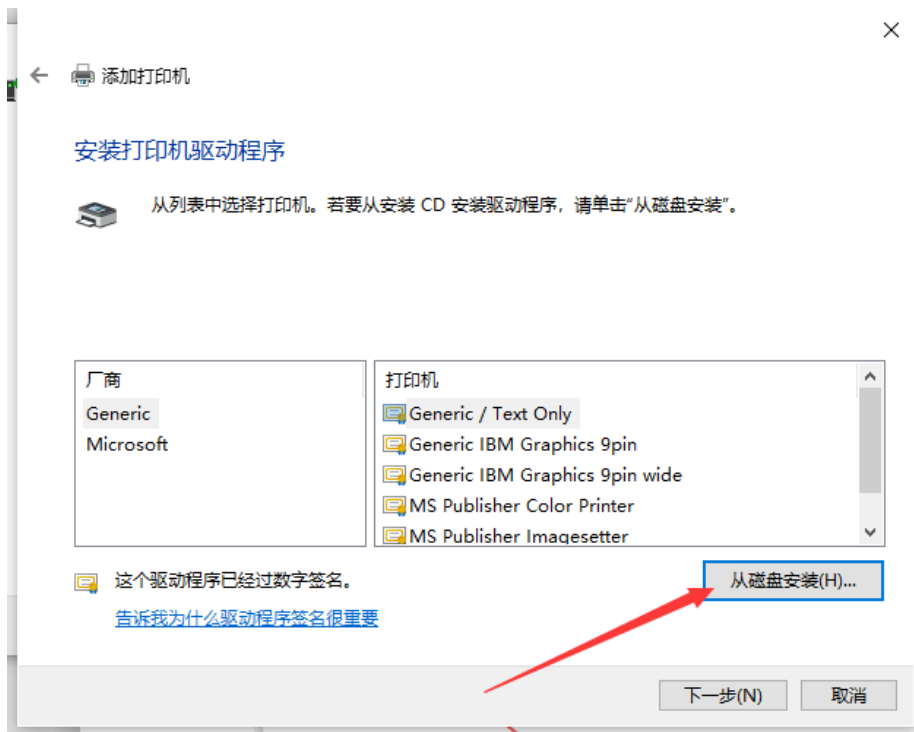

控制面板\硬件和声音\设备和打印机

← → ▾ ▸ 控制面板 > 硬件和声音 > 设备和打印机 >

文件(F) 编辑(E) 查看(V) 工具(T)

添加设备 添加打印机 查看现在正在打印什么 打印服务器属性 删除设备

打印机 (4)

设备 (6)