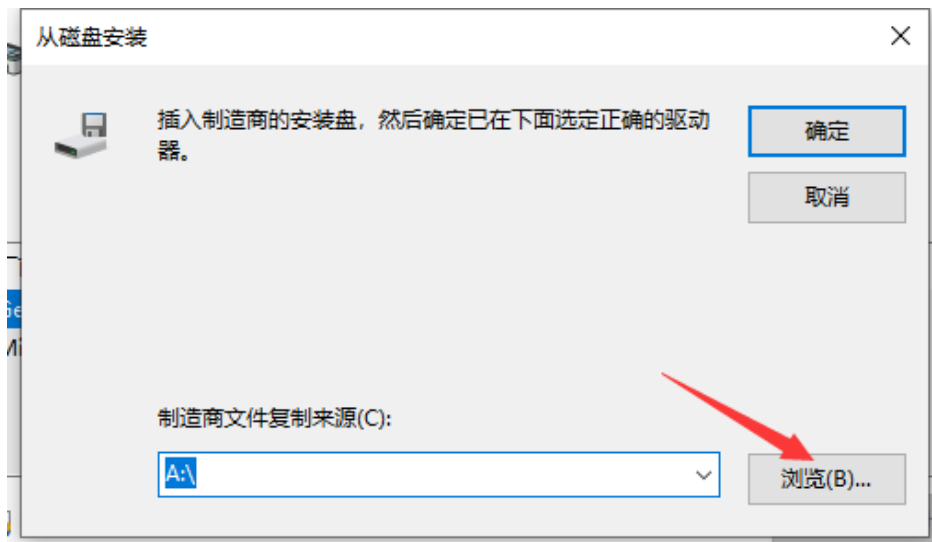

控制面板\硬件和声音\设备和打印机

← → ▾ ▸ 控制面板 > 硬件和声音 > 设备和打印机 >

文件(F) 编辑(E) 查看(V) 工具(T)

添加设备 添加打印机 查看现在正在打印什么 打印服务器属性 删除设备

打印机 (4)

设备 (6)