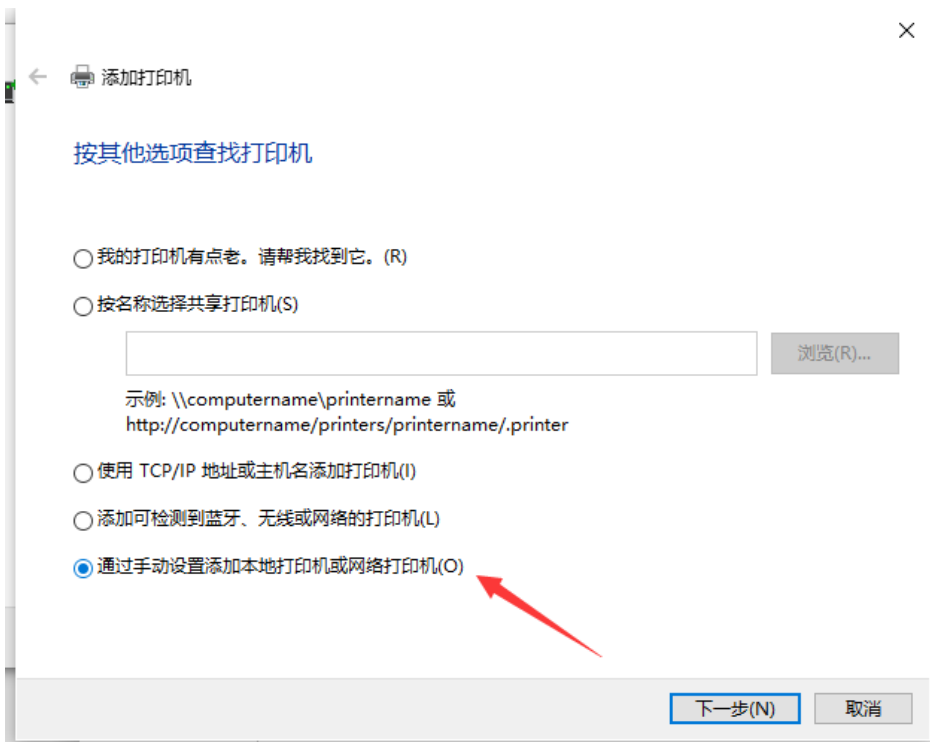

Standard TCP/IP Port