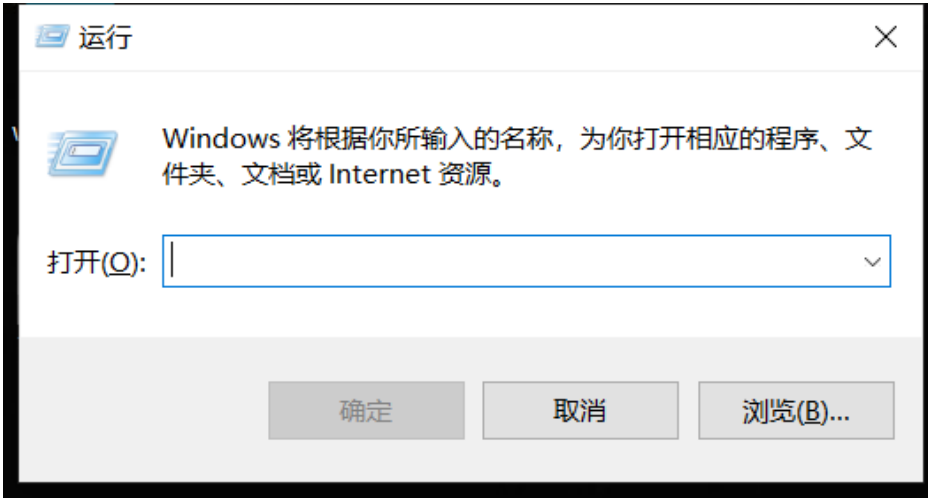

1.win+Rwin10

2.ip

运行

Windows 将根据你所输入的名称，为你打开相应的程序、文件夹、文档或 Internet 资源。

打开(O):

确定

取消

浏览(B)...

3.

Windows 安全中心

输入网络凭据

输入你的凭据以连接到:192.168.10.11

记住我的凭据

用户名或密码不正确。

确定

取消