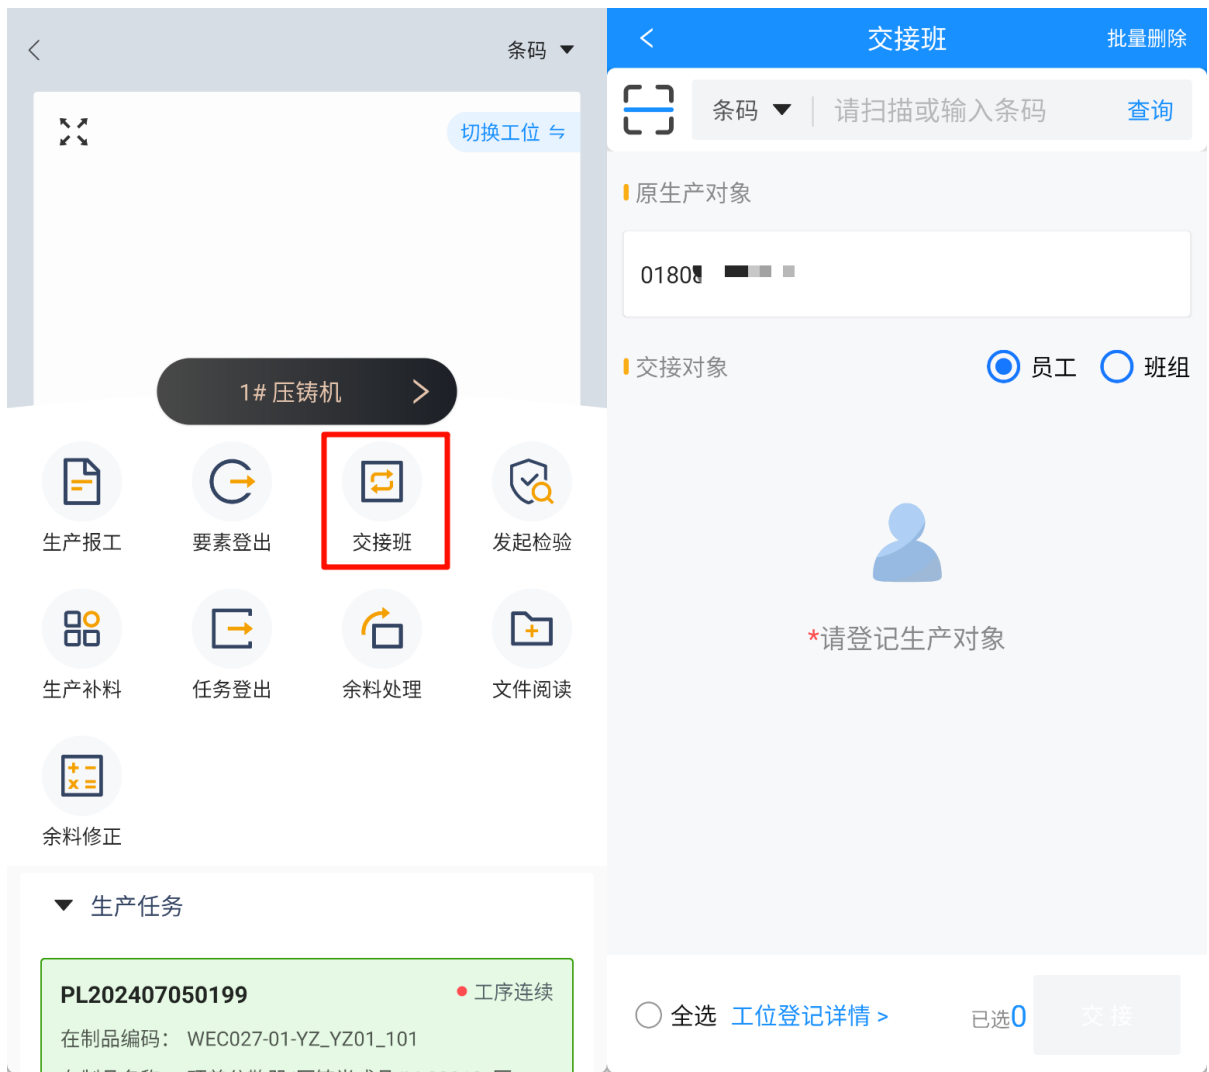

1. “”

登录界面

[服务器配置](#)

2.

威铝正式环境 ▾

条码 ▾ | GWYZ000001 [查询](#)

[服务器配置](#)

1. “”

2.

3. “”

< 交接班 批量删除

扫码 | 请扫描或输入条码 查询

原生产对象

018C

交接对象 员工 班组

019