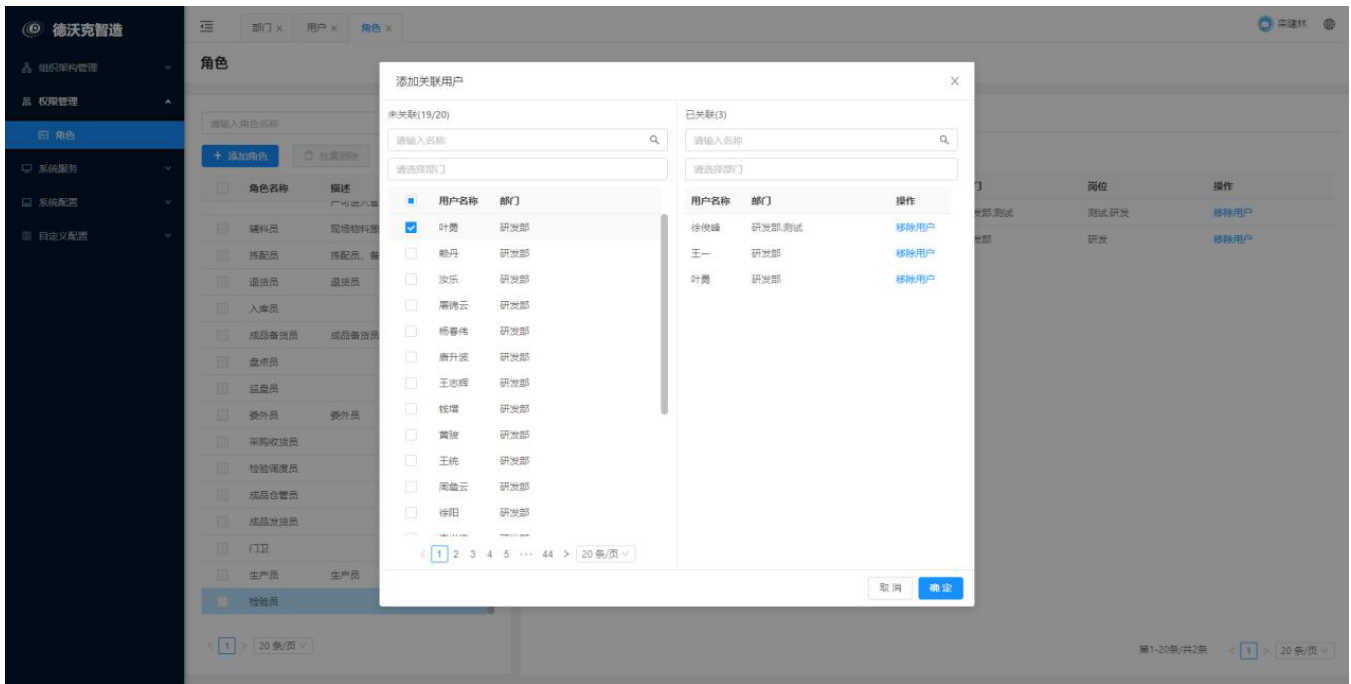

< 1 > 20 条/页

关联用户 权限设置

+ 添加关联用户

工号	用户名称	手机	部门	岗位	操作
	徐俊峰	15395823837	研发部-测试	测试-研发	移除用户
18323197090	王一	18323197090	研发部	研发	移除用户

第 1-20 条 / 共 2 条 < 1 > 20 条/页

字段	说明
工号	用户的工号
用户名称	用户的名字
手机	用户的手机号
部门	用户的所在部门
岗位	用户的工作岗位
操作	移除用户