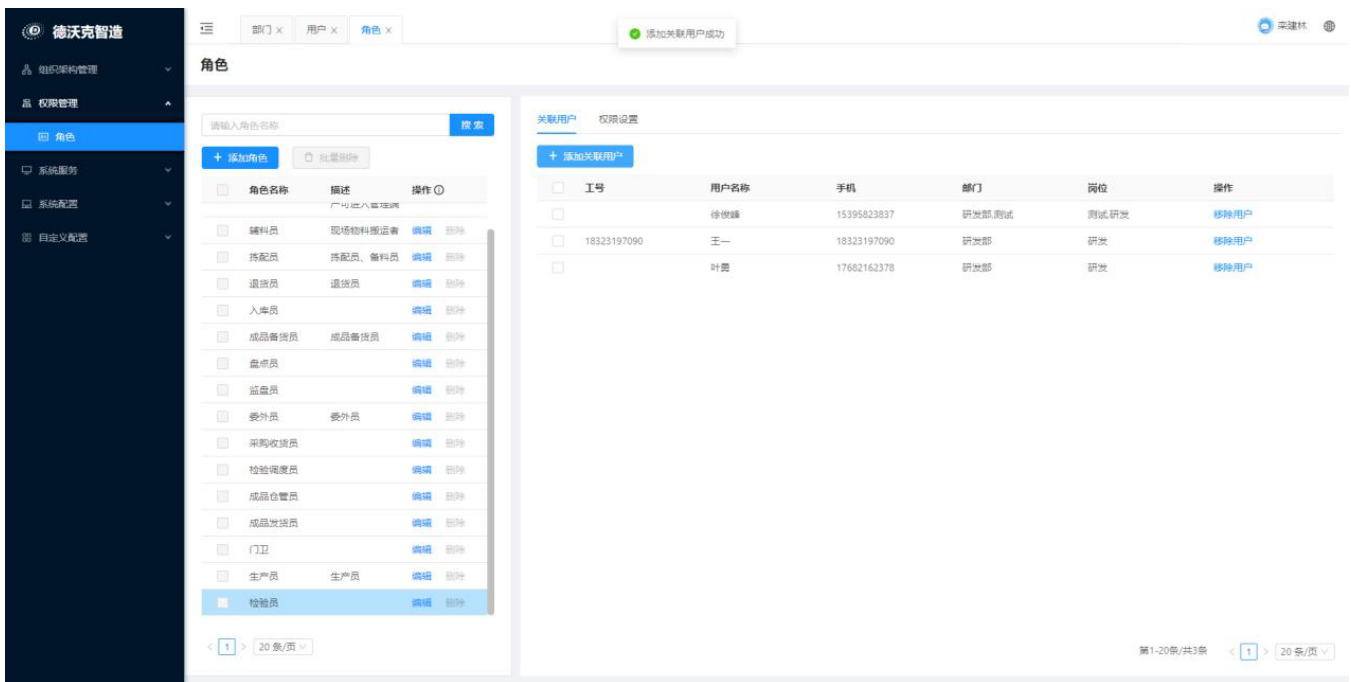

< 1 > 20 条/页

关联用户 权限设置

+ 添加关联用户

工号	用户名称	手机	部门	岗位	操作
	徐俊峰	15395823837	研发部-测试	测试-研发	移除用户
18323197090	王一	18323197090	研发部	研发	移除用户

第 1-20 条 / 共 2 条 < 1 > 20 条/页

字段	说明
工号	用户的工号
用户名称	用户的名字
手机	用户的手机号
部门	用户的所在部门
岗位	用户的工作岗位
操作	移除用户