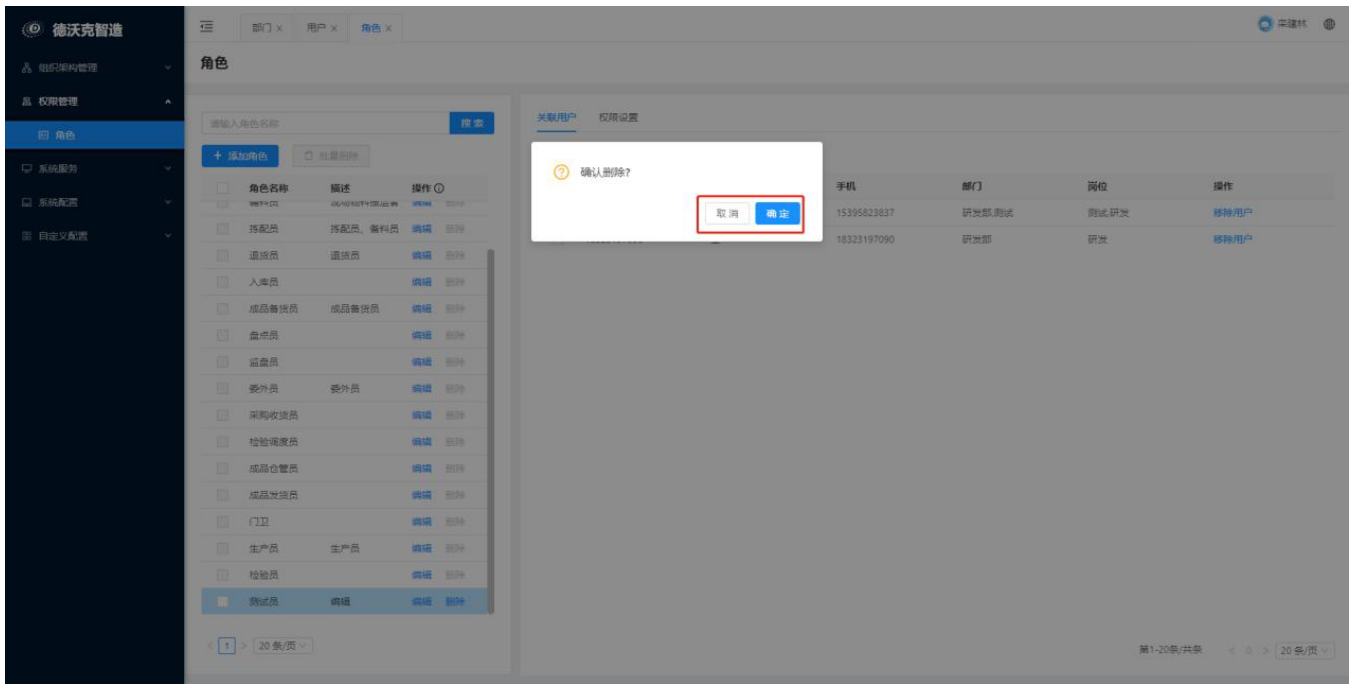

< 1 > 20 条/页

关联用户 权限设置

确认删除?

取消 确定

<input type="checkbox"/>	手机	部门	岗位	操作
<input type="checkbox"/>	15395823837	研发部-测试	测试-研发	移除用户
<input type="checkbox"/>	18323197090	研发部	研发	移除用户

第 1-20 条 / 共条 < > 20 条/页

2./

德沃克智造