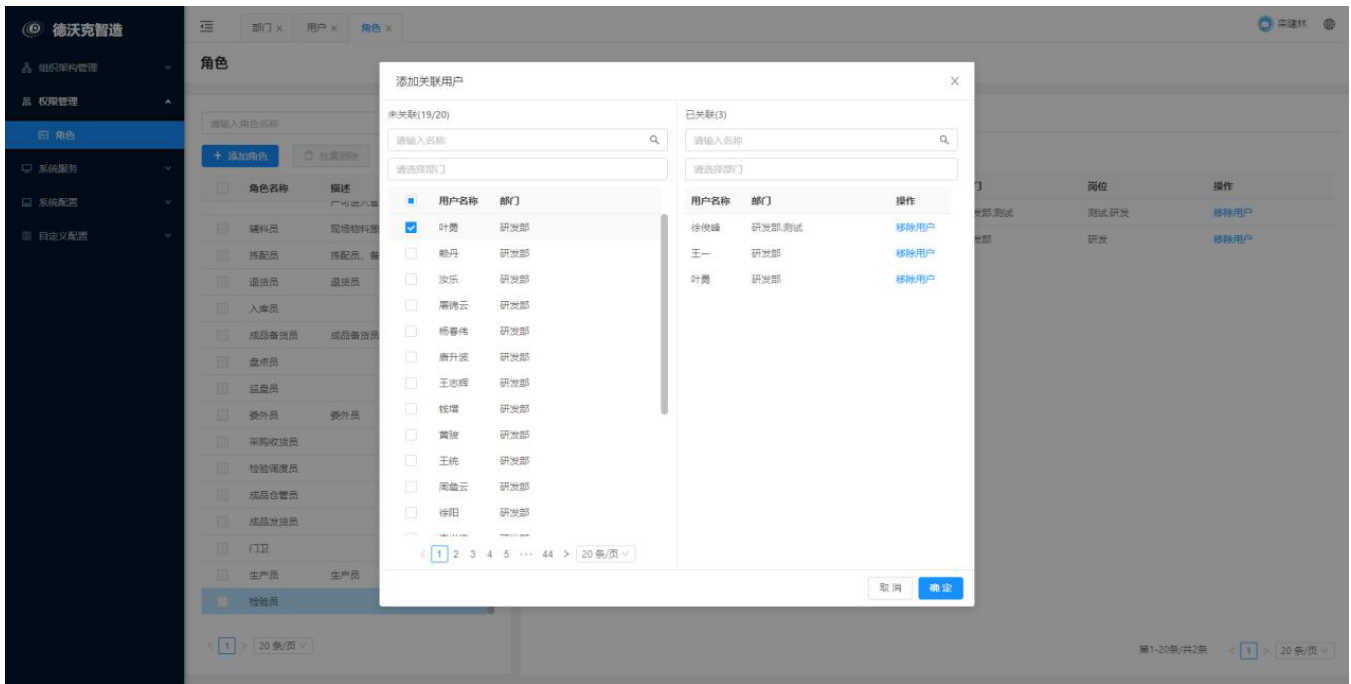

< 1 > 20条/页

关联用户 权限设置

+ 添加关联用户

工号	用户名称	手机	部门	岗位	操作
	徐俊峰	15395823837	研发部-测试	测试-研发	移除用户
18323197090	王一	18323197090	研发部	研发	移除用户

第1-20条/共2条 < 1 > 20条/页

字段	说明
工号	用户的工号
用户名称	用户的名字
手机	用户的手机号
部门	用户的所在部门
岗位	用户的工作岗位
操作	移除用户