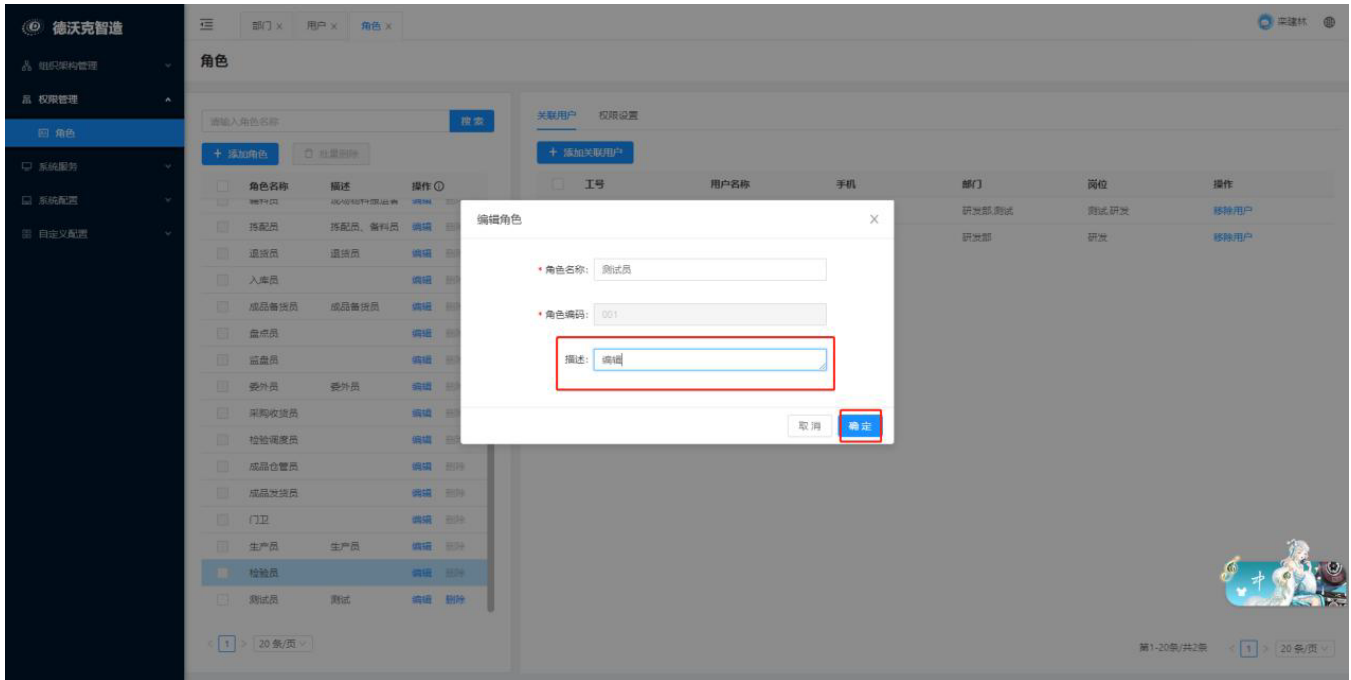

关联用户 权限设置

+ 添加关联用户

工号	用户名称	手机	部门	岗位	操作
	徐俊峰	15395823837	研发部测试	测试研发	移除用户
18323197090	王一	18323197090	研发部	研发	移除用户

第1-20条/共2条

德沃克智造

组织架构管理

权限管理

角色