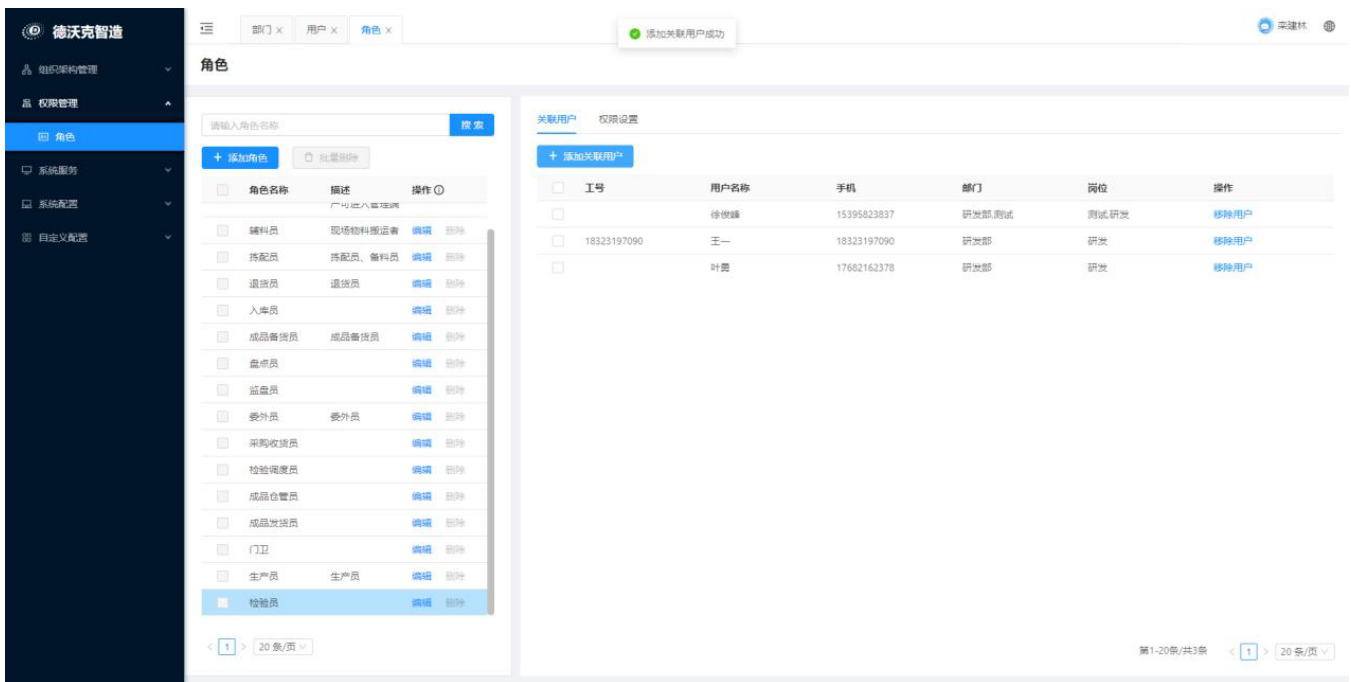

< 1 > 20条/页

关联用户 权限设置

+ 添加关联用户

工号	用户名称	手机	部门	岗位	操作
	徐俊峰	15395823837	研发部-测试	测试-研发	移除用户
18323197090	王一	18323197090	研发部	研发	移除用户

第1-20条/共2条 < 1 > 20条/页

字段	说明
工号	用户的工号
用户名称	用户的名字
手机	用户的手机号
部门	用户的所在部门
岗位	用户的工作岗位
操作	移除用户