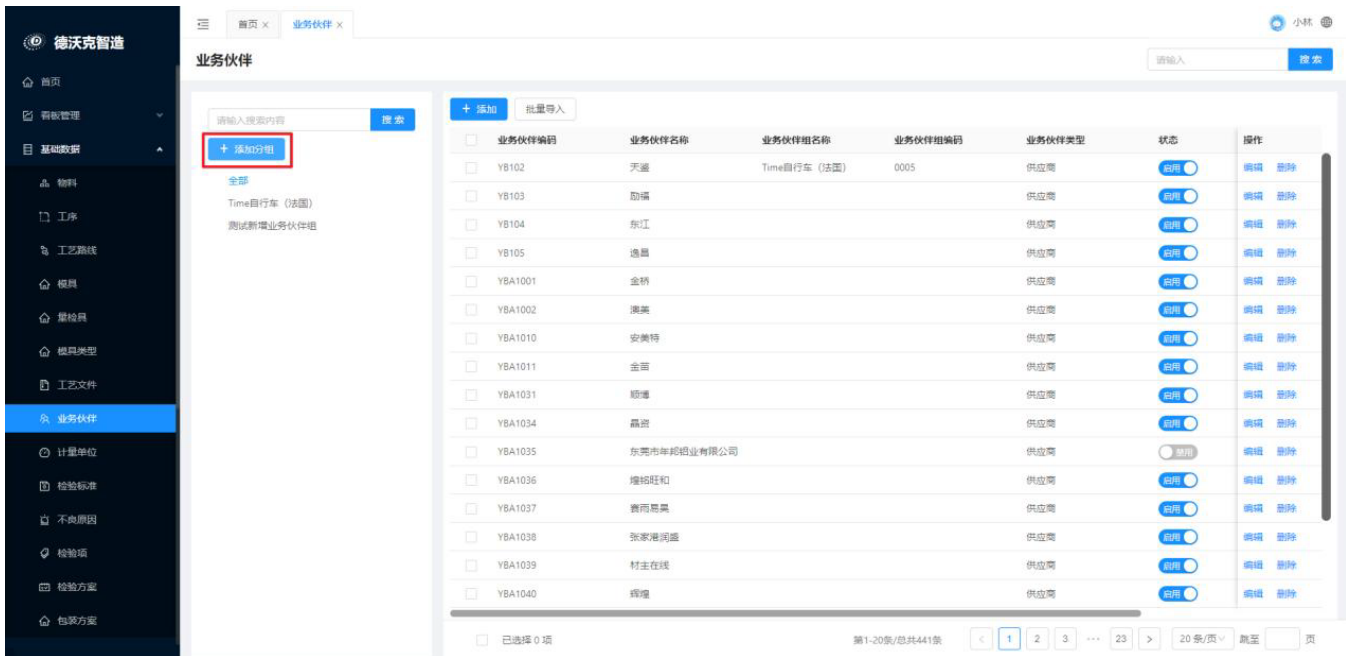

字段	说明
上级业务伙伴组名称	上级业务伙伴组的名称
上级业务伙伴组编码	上级业务伙伴组的编码
业务伙伴组编码	业务伙伴组的名称
业务伙伴组名称	业务伙伴组的编码