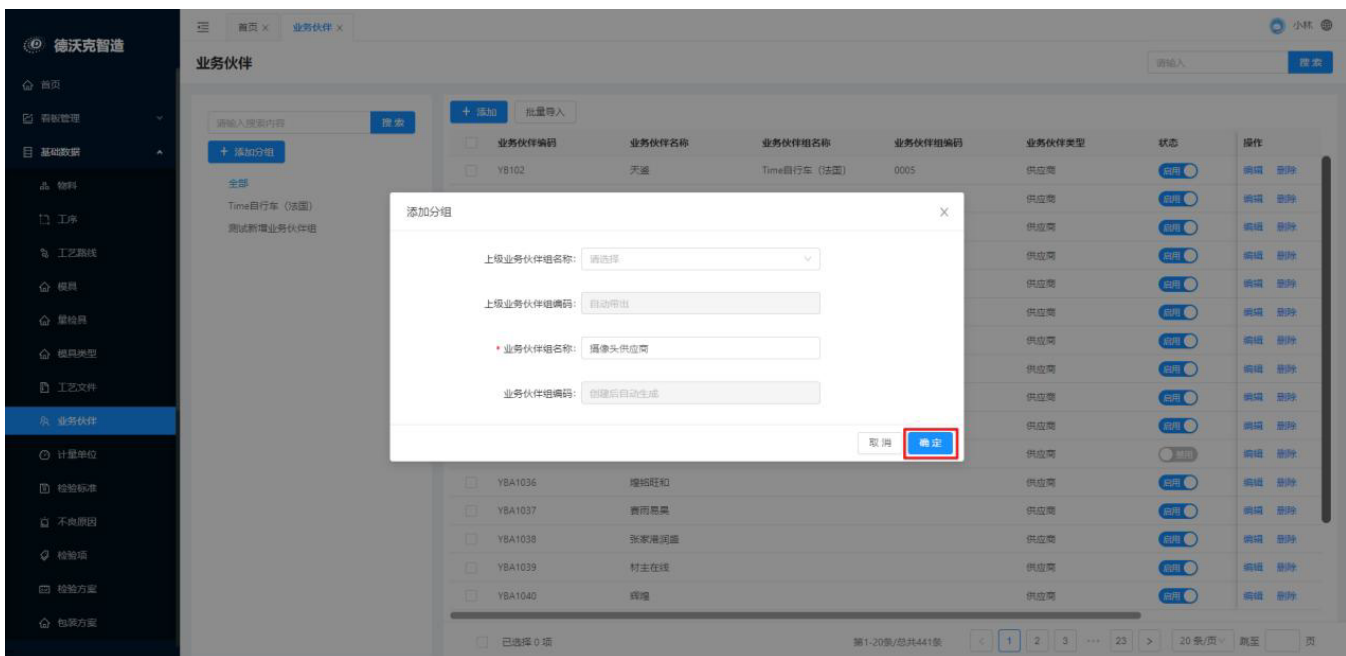

字段	说明
上级业务伙伴组名称	上级业务伙伴组的名称
上级业务伙伴组编码	上级业务伙伴组的编码
业务伙伴组编码	业务伙伴组的名称
业务伙伴组名称	业务伙伴组的编码