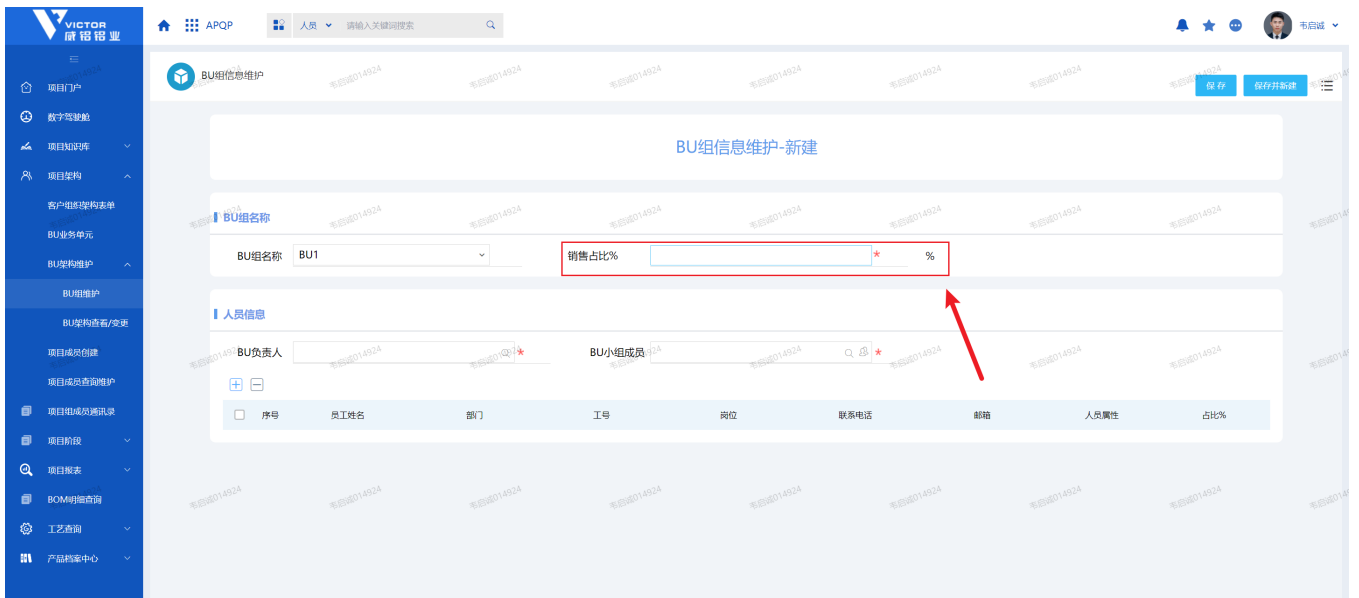

%

BU

VICTOR 威格铝业 | APQP | 人员 | 请输入关键词搜索

BU组信息维护 | 保存 | 保存并新建

BU组信息维护-新建

BU组名称

BU组名称: BU2 | 销售占比%: 40.00 %

人员信息