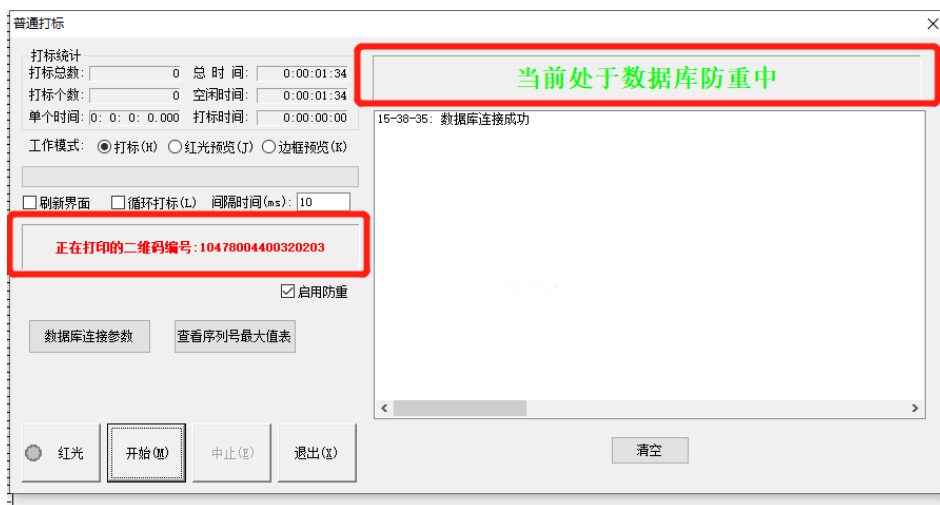

## 二维码组成原则

列如：4AAA（客户固定9位数+流水号8位数组成，共计17位数）

10478003500000001

8位流水号（不能重复）

对应产品固定编码

1.HF

2.

3.