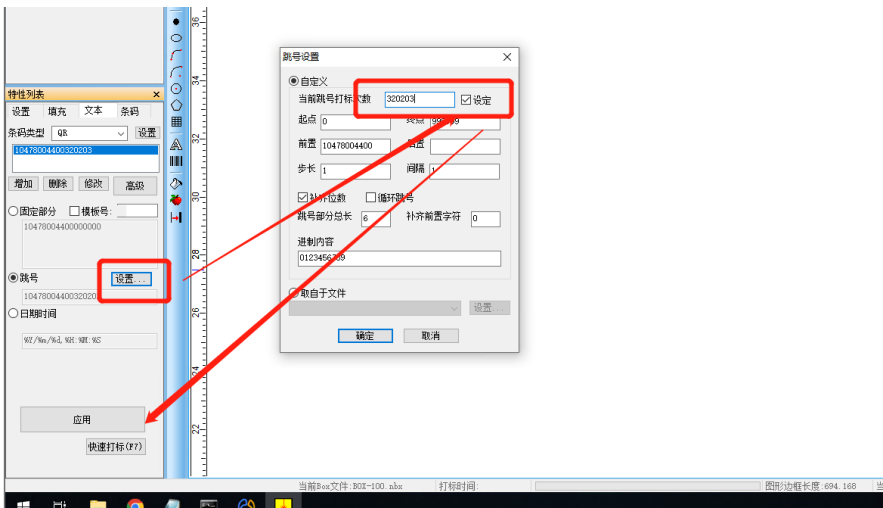

- 3.
- :
- A.
- B.
- C.

1.