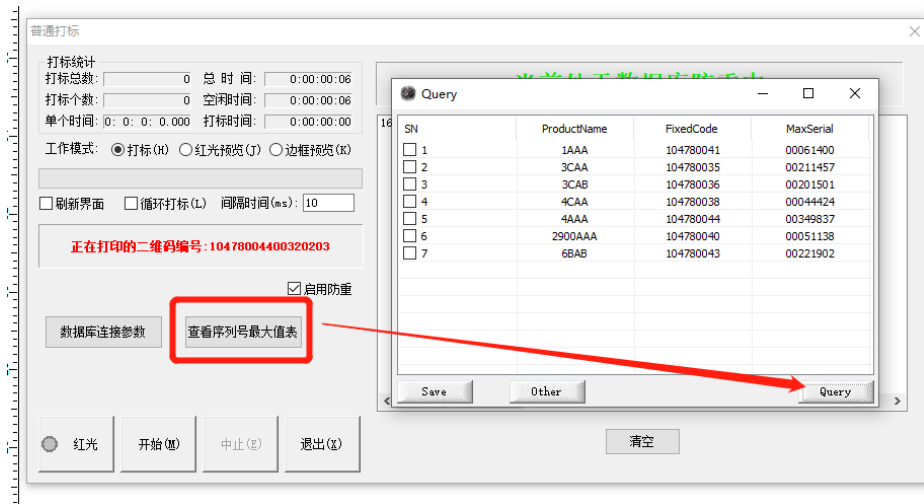

户 其它 查询 备份 自动运行 模型 图表

对象 table_serialnum @mdb (福融机:mysql... table_maxserial @mdb (福融机:mysql...)

开始事务 文本 筛选 排序 导入 导出

SN	产品名称	产品编码	流水号最大值
1	1AAA	104780041	00061400
2	3CAA	104780035	00211457
3	3CAB	104780036	00201501
4	4CAA	104780038	00044424
5	4AAA	104780044	00348254
6	2900AAA	104780040	00051138
7	6BAB	104780043	00221902

1.HF

2.

开始事务 文本 筛选 排序 导入 导出

SN	ProductName	FixedCode	MaxSerial
1	1AAA	104780041	00061400
2	3CAA	104780035	00211457
3	3CAB	104780036	00201501
4	4CAA	104780038	00044424
5	4AAA	104780044	00348254
6	2900AAA	104780040	00051138
7	6BAB	104780043	00221902

最新数据