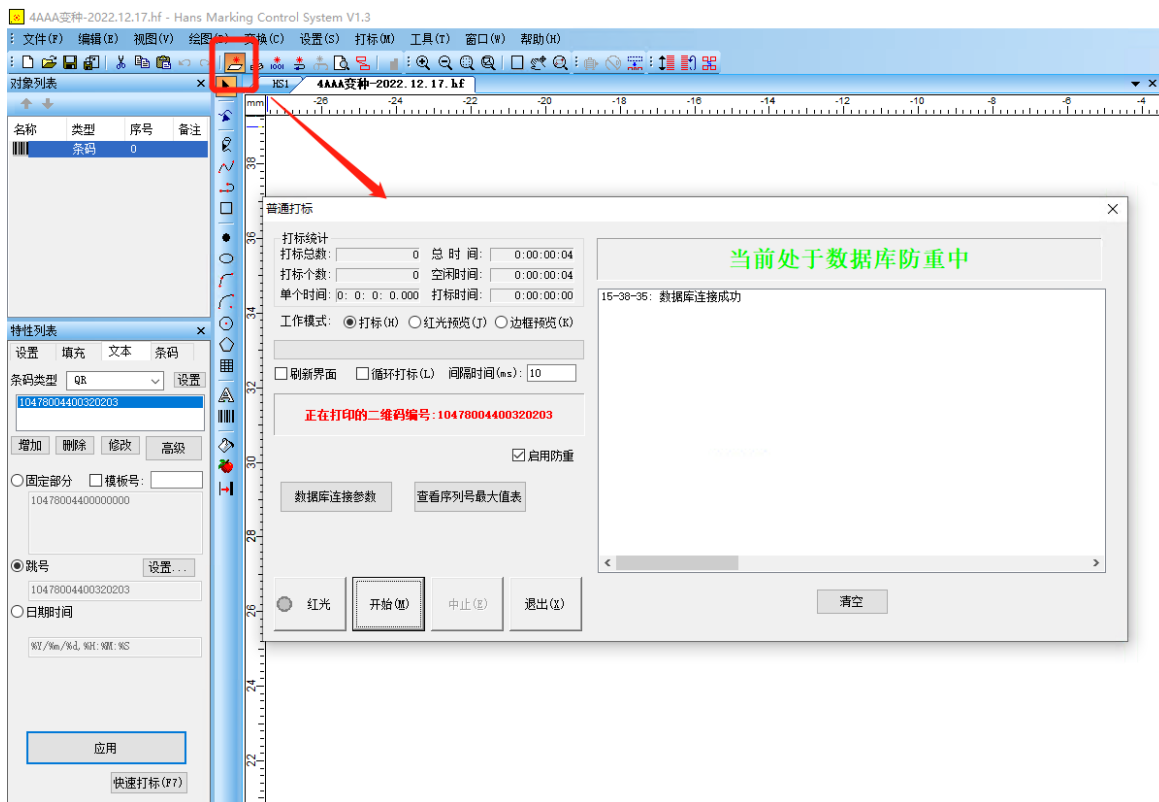

## 二维码组成原则

列如：4AAA（客户固定9位数+流水号8位数组成，共计17位数）

10478003500000001

8位流水号（不能重复）

对应产品固定编码

1.HF

2.

3.